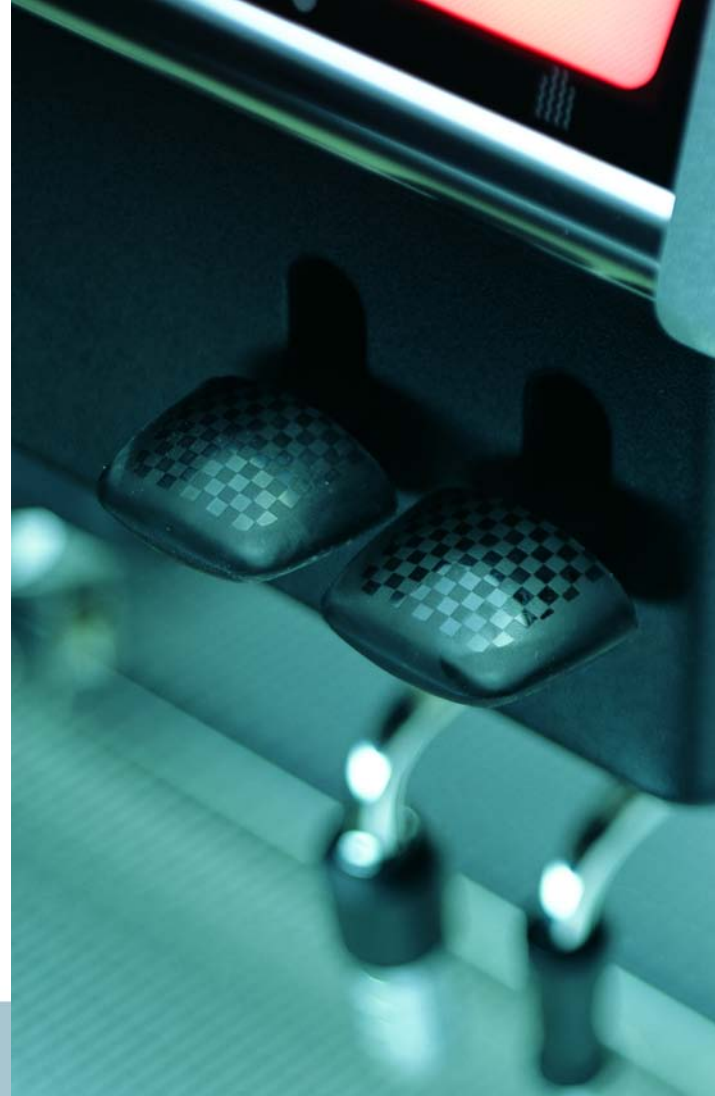

Now with the neon illuminated facia as a standard, the ZI injection line confirms UNIC's leadership in technology development : insert the filter holder, that's that ! ZI is the new generation of interactive appliances at the service of quality coffee.

UNIC

Bandeau néon personnalisable en option
Customisable neon illuminated fascia in option

En option / Optional

Les lignes Tendance, les nouvelles poignées ergonomiques à damiers, l'arrière profilé tout inox brillant, le néon frontal (ZI, ZS) personnalisable en option, le gris titane ou la couleur cuivre en série, confèrent à la gamme Z l'élégance intemporelle souhaitable pour tout type d'établissement.

Trendy lines, new ergonomic chequered handles, shiny streamlined all-steel back panels, the customisable neon illuminated fascia in option (ZI, ZS) and the standard colours (silver grey or copper) give the Z line a touch of timeless elegance.